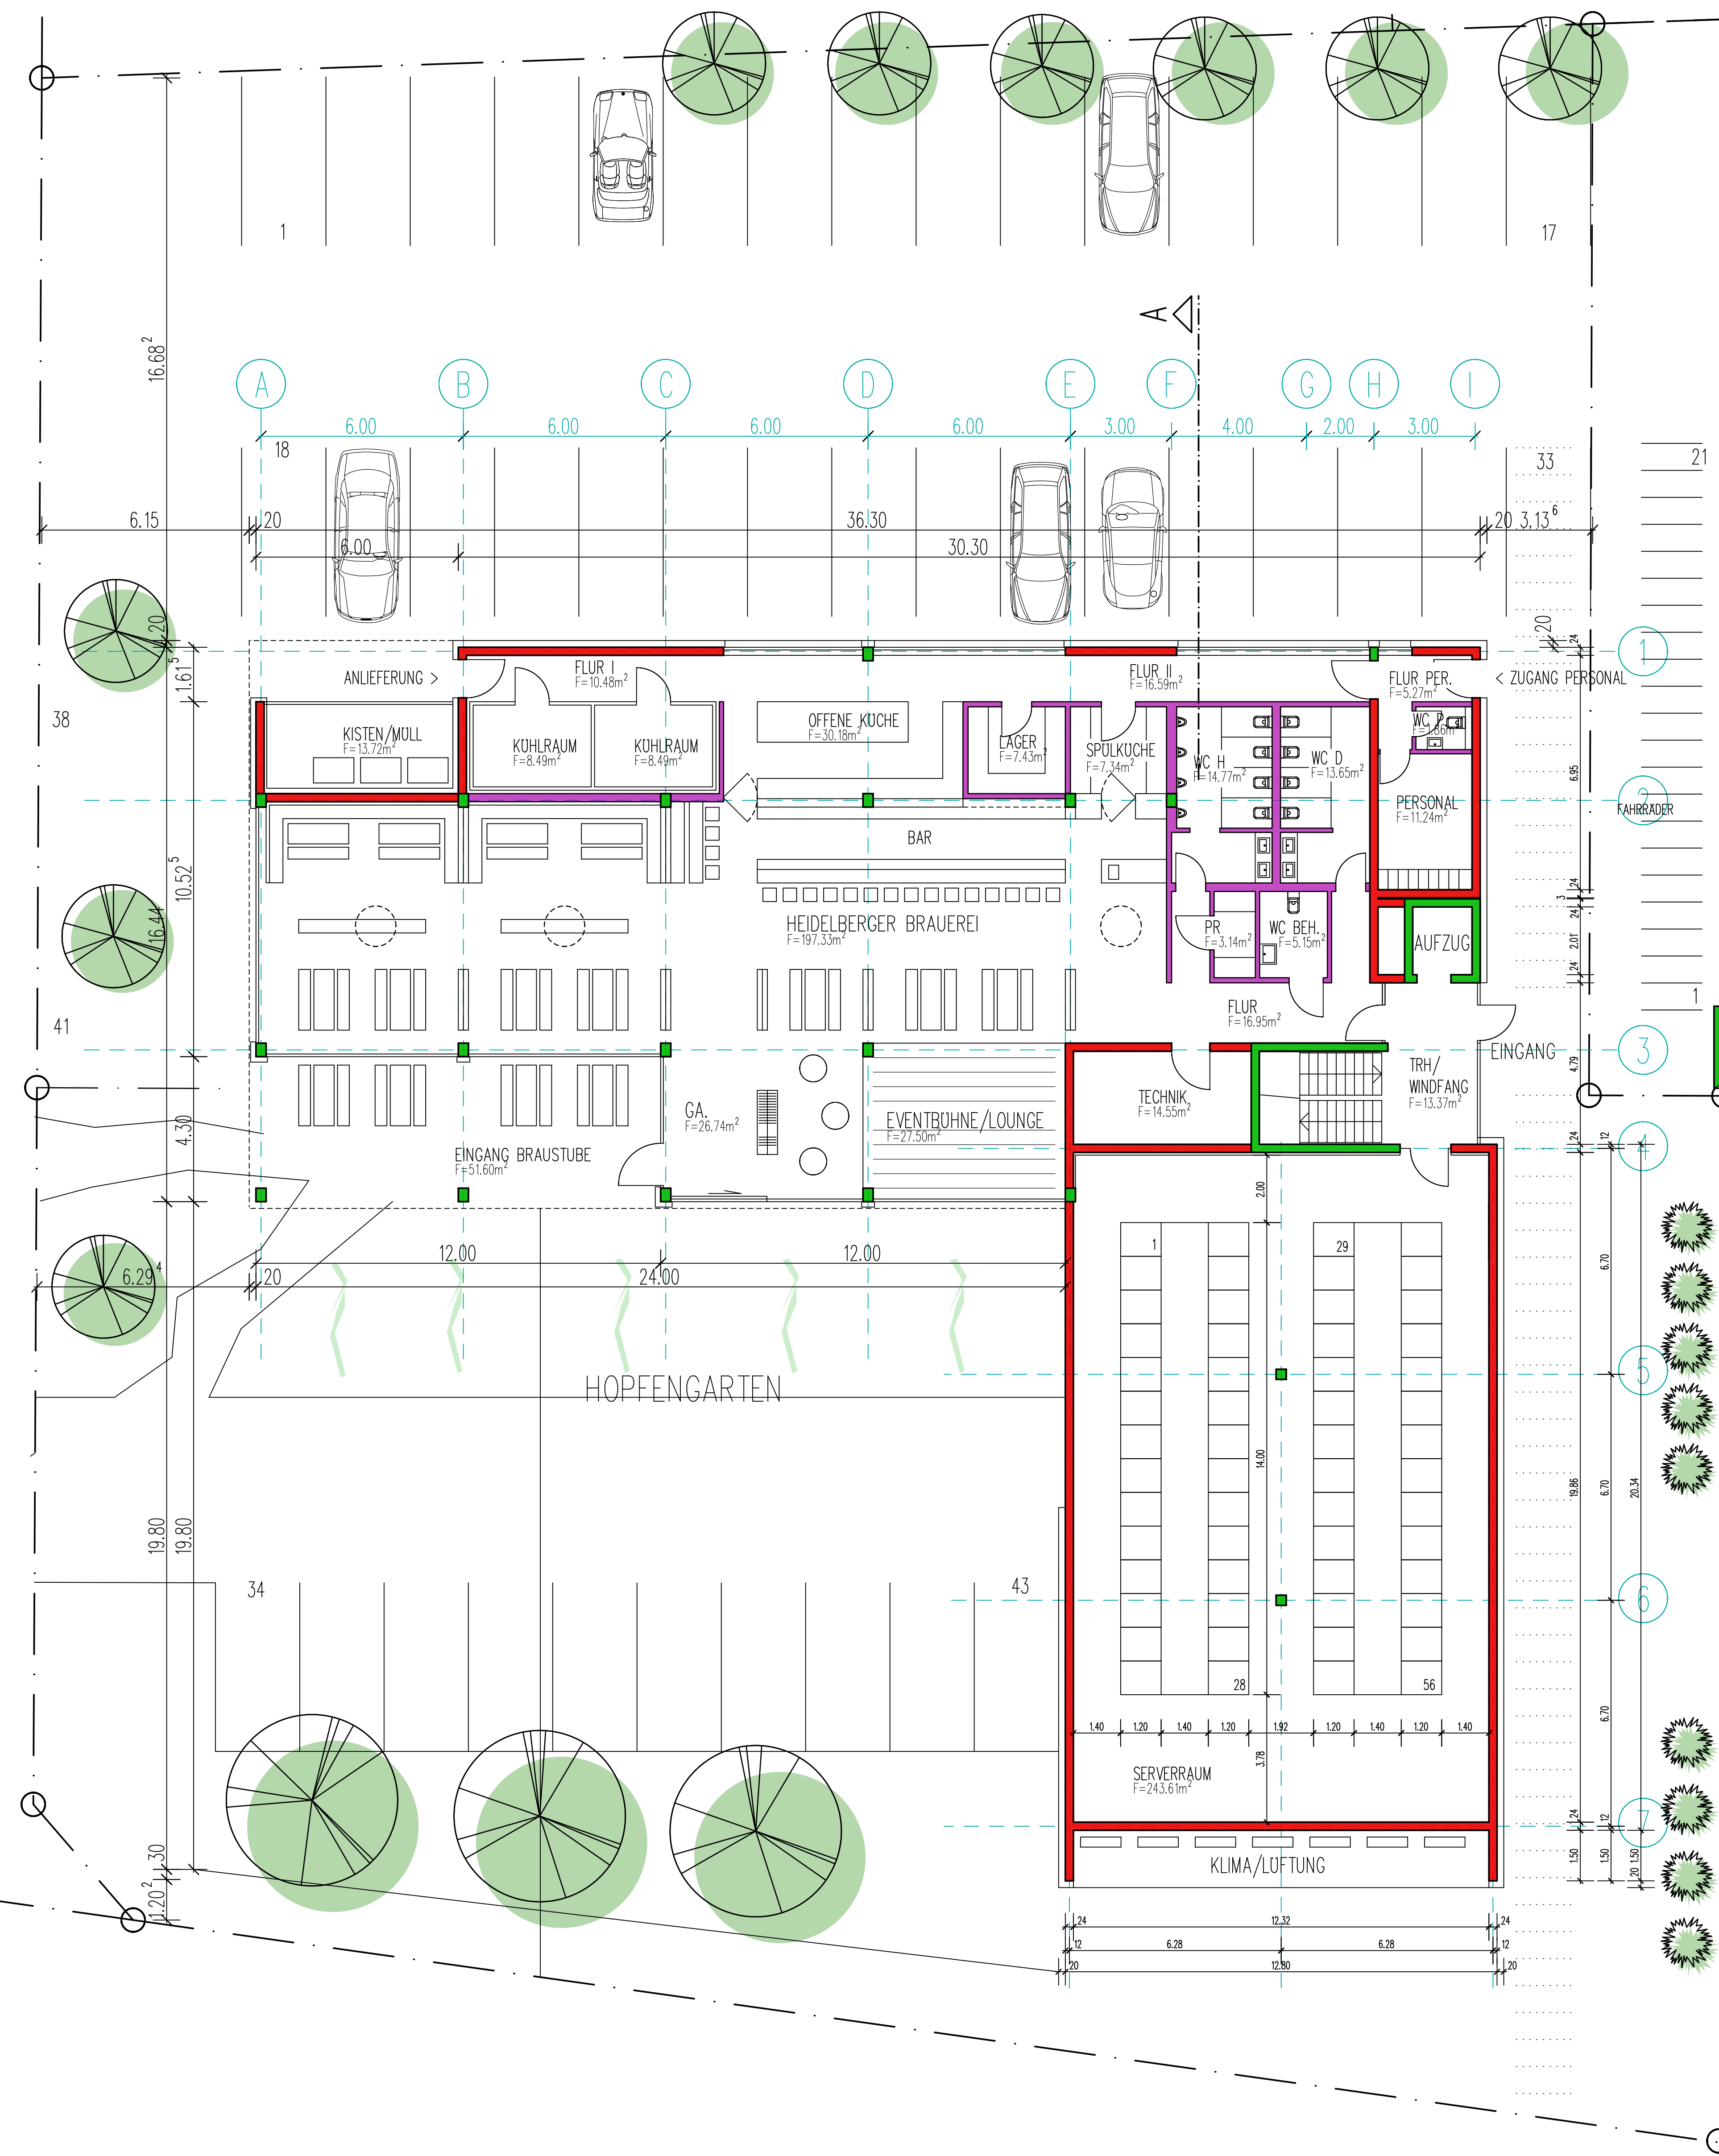

AUEREI

PRODUKTION

BÜRO

IM KLINGENBÜHL

KURPFALZRING

BESTANDSGEBÄUDE
HEIDELBERG IT

| | |
|---|--|
| HEIDELBERGER BRAUEREI | |
| BAUHERR: HEIDELBERGER BRAUEREI GmBH KURPFALZRING 112 69123 HEIDELBERG | o2r-architekten oszter-oszter-raupach pfarrstrasse 2 74889 sinsheim www.o2r-architekten.de 07261 / 913255 |
| BAUGRUNDSTÜCK: KURPFALZRING 69123 HEIDELBERG FLURSTK.NR.: 3739/1+3739/28 | |
| INDEX : 01 | M=1:100 |
| GEZ.: OSZ | 11.01.2021 |
| EG | 1.01 |